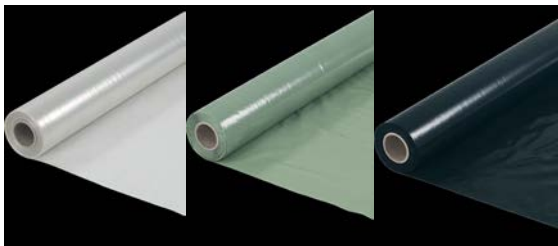

### PE-Baufolie

transparent, transluzent, opak schwarz,  
in verschiedenen Längen, Breiten und Stärken lieferbar.

Wir packen die Anzahl der Rollen individuell nach Wunsch  
auf die Palette. Bei ungefalteter Ware in 2 m Länge packen  
wir die Rollen auf 2 Paletten.

Lieferung nur in vollen Paletten pro Dimension. Kombination mit  
LD-PE-Noppenfolie, PE Dampfbremsen und LD-PE-Mauersperrbahn möglich.